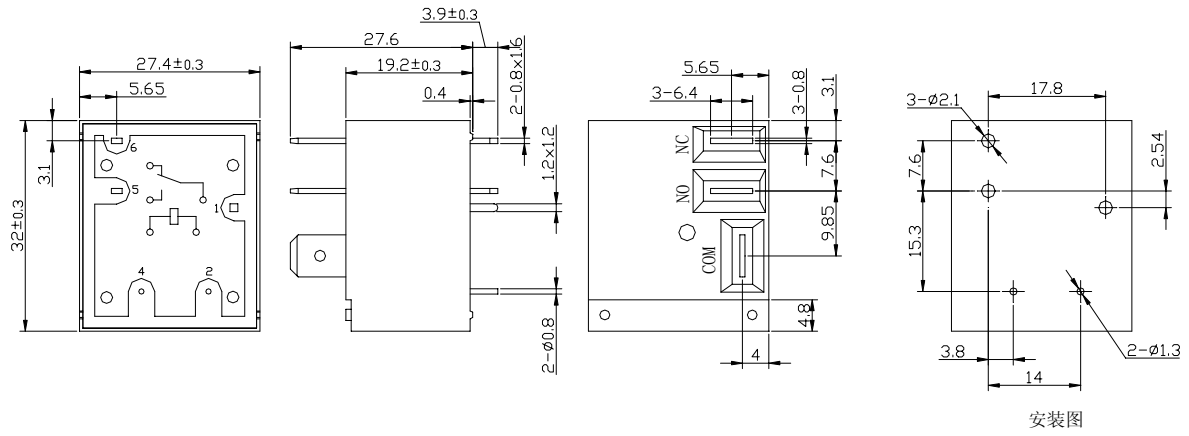

OVERALL AND MOUNTING DIMENSIONS 安装图

接线图(顶部)

1A

1B

1C

接线图(底部)

声明:

本产品规格书仅供客户使用时参考, 如有更改, 恕不另行通知。